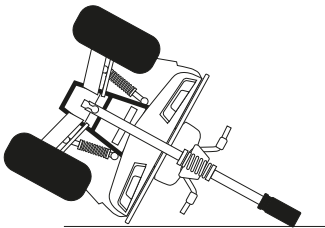

Med QuadBar