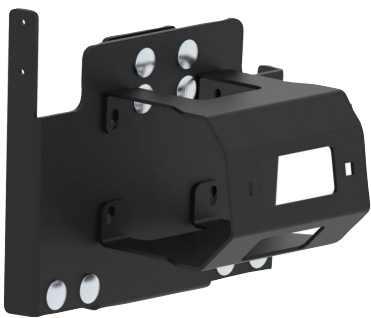

Linesaver - 59 kr
Art. nr. RUF-00098