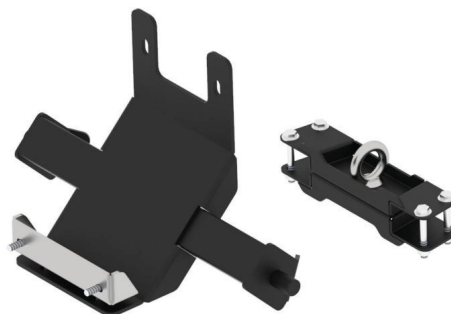

Manuellt vajer spel - 837 kr

för kombivagn och timmervagn.
Art. nr. WY-A03-28

PLOGAR

RUFFNECK

IRON BALTIC

Plogpaket Basic - 6.995 kr

Bredd 150 cm. Kan kompletteras med 03.12500 för enklare montering. Art. nr. RUF-00132

Mid-mount adapter - 1.050 kr

Modell anpassat centerfäste för Snarler AT6. Art. nr. 03.12500

Plogblad Iron Baltic - 3.281 kr

Bredd 150 cm. OBS! Endast plogblad, fäste köpes separat. Art. nr. 04.300

Front-mount push tubes - 3.675 kr

Snabbfäste för frontmontage i kombination med bl a plog 04.300 alt. RUF-00132. Art. nr. 20.6200

Adapter - 2.544 kr

Monteringsfäste fram för bl a plog i kombination med snabbfäste nr: 20.6200. Art. nr. 03.12400