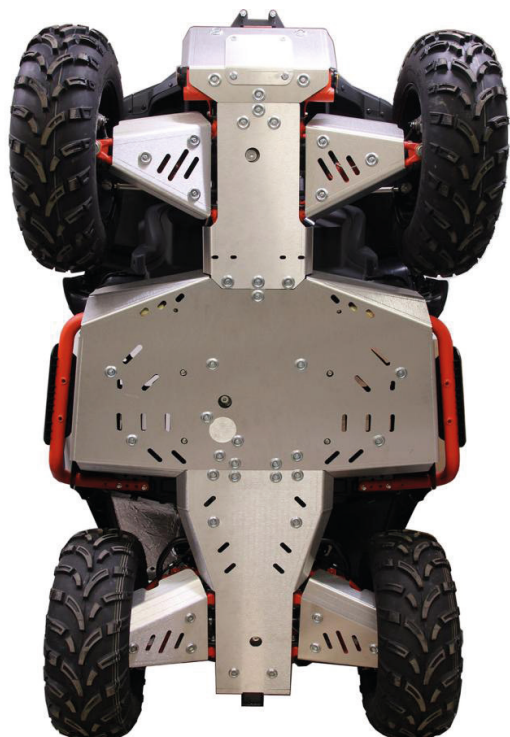

Hasplåtpaket AT6 L

Aluminium. Art. Nr. 02.7500

Plast. Art. Nr. 027600

5.490 kr

4.990 kr